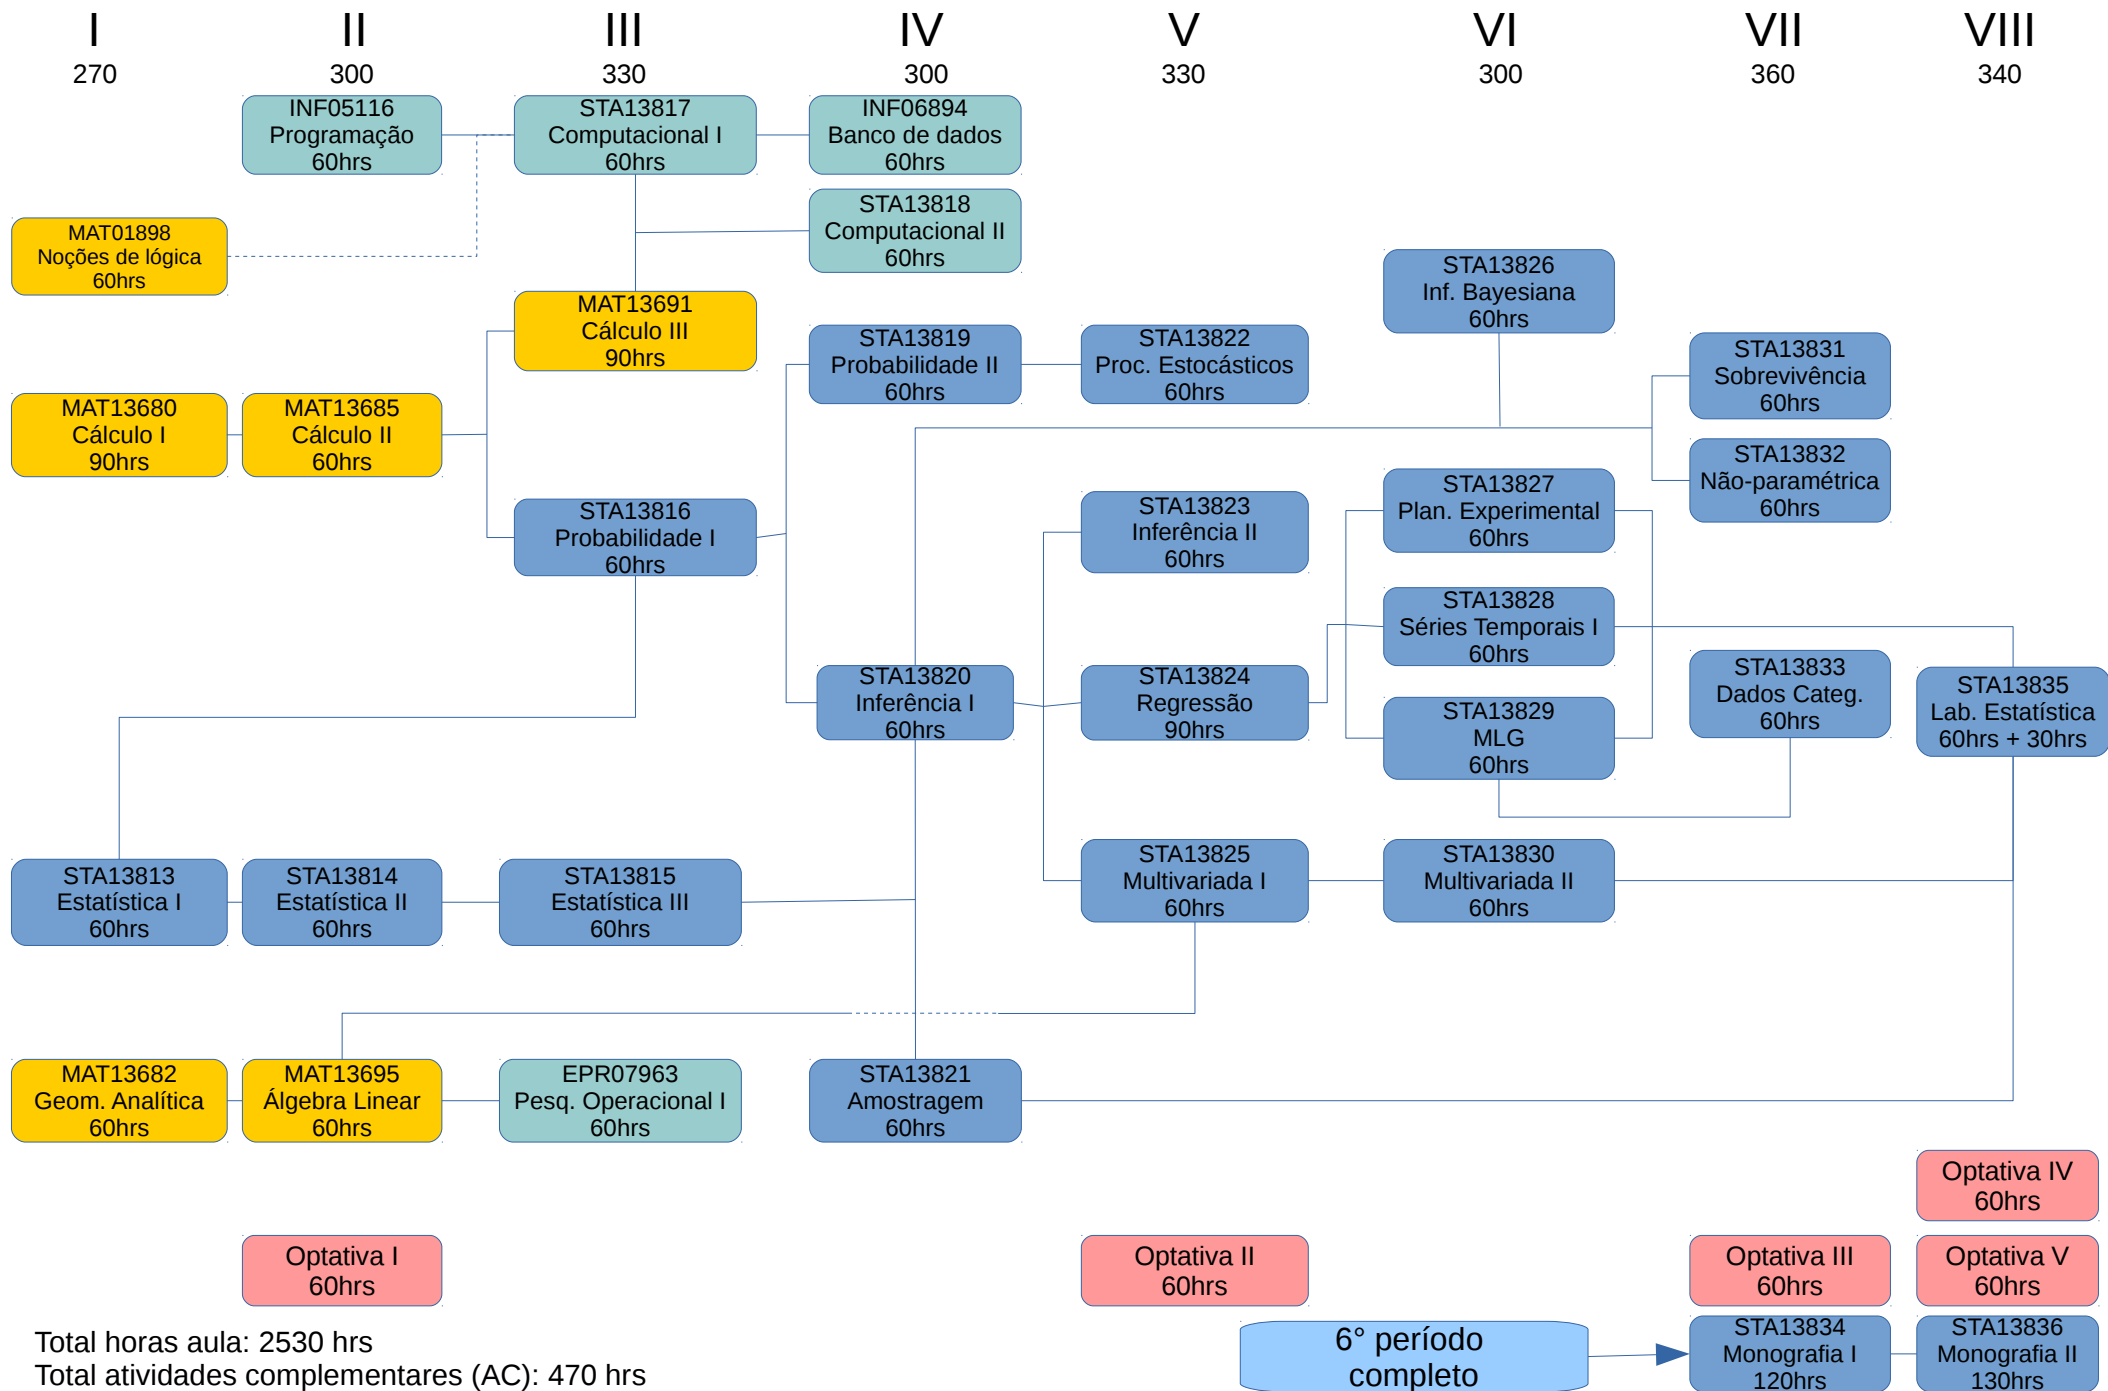

Matriz Curricular 2019 – Bacharelado em Estatística

Total horas aula: 2530 hrs

Total atividades complementares (AC): 470 hrs